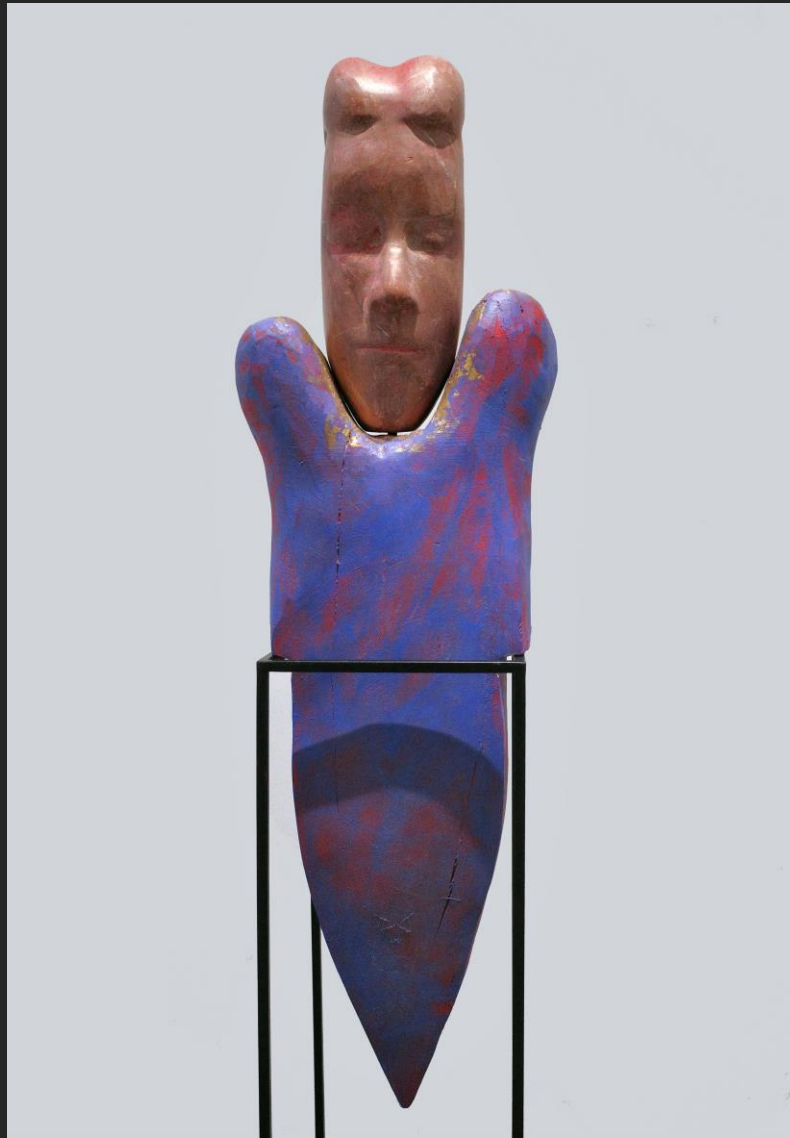

ZWIĄZEK POLSKICH ARTYSTÓW PLASTYKÓW
OKRĘG GDAŃSKI

BENTE KLUGE

rzeźba

Jubileusz 35-lecia twórczości artystycznej

Relacja z otwarcia wystawy i wywiad z artystką będą dostępne na stronie ZPAP
i w mediach społecznościowych.

Boat, 2021,
fot. Erazm Wojciech Felcyn

The Casualties, 2020,
fot. Erazm Wojciech Felcyn

Fitzcarraldo, 2020,
fot. Erazm Wojciech Felcyn

Home, 2020,
fot. Erazm Wojciech Felcyn

Until we meet again , 2015,
fot. Erazm Wojciech Felcyn